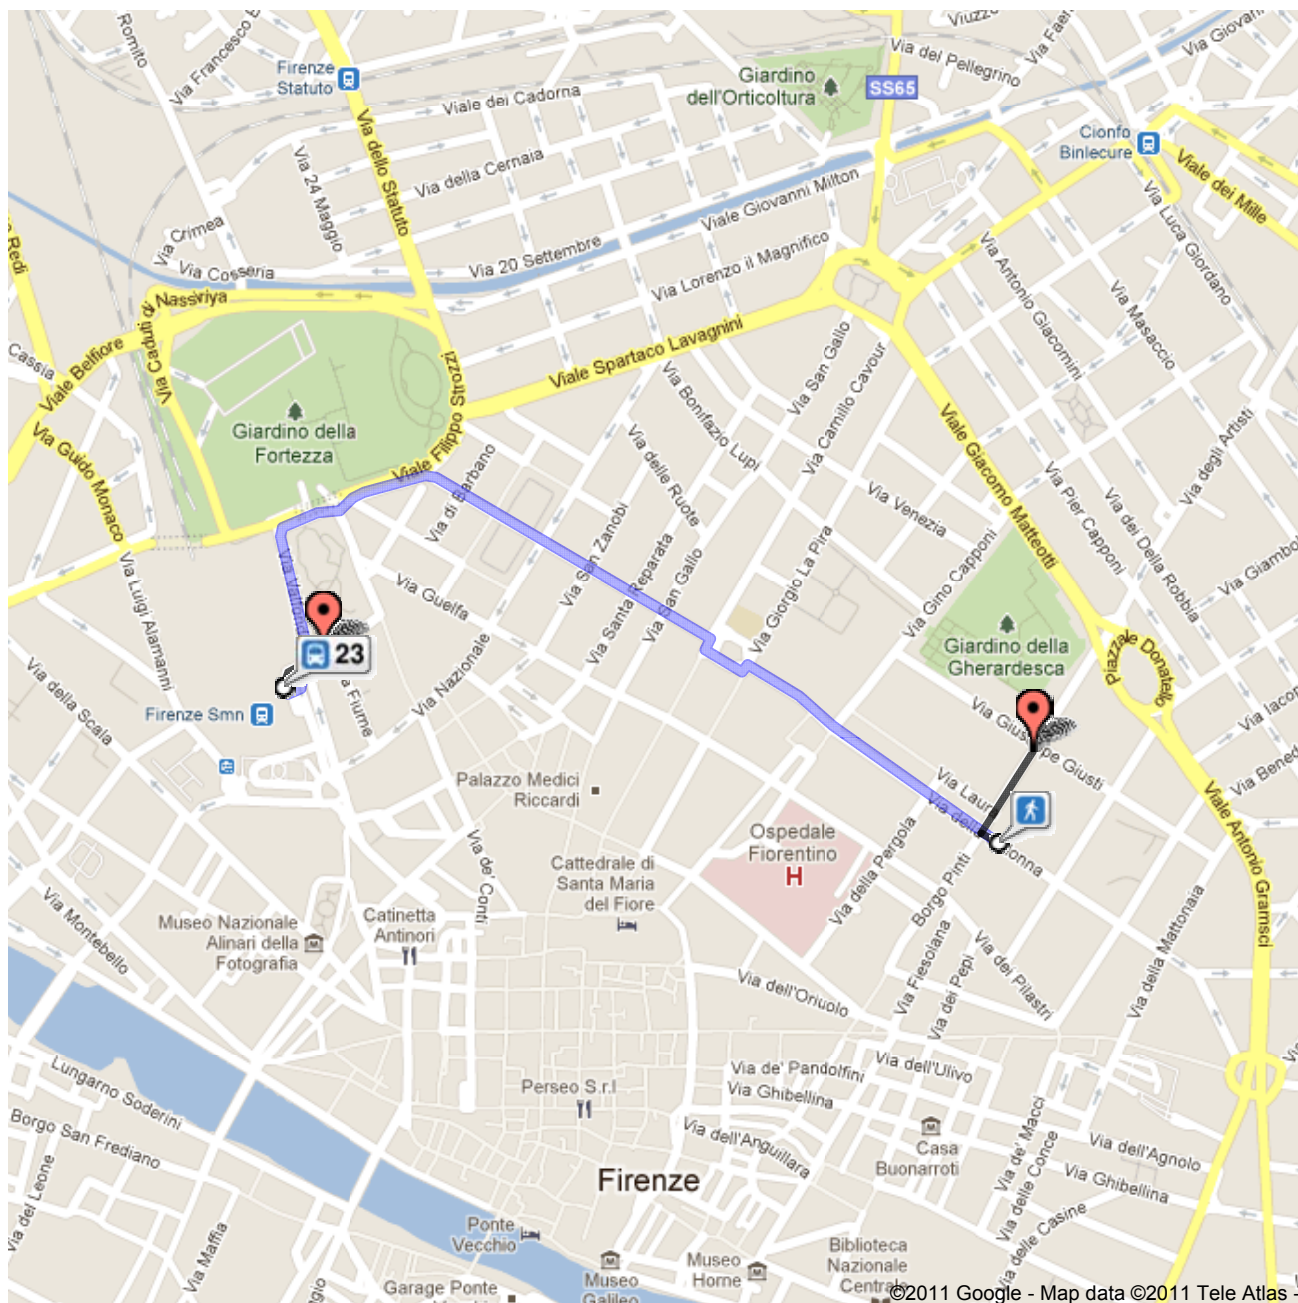

Start **Piazza Adua, 50123 Firenze, Italy**
End **Palazzo Ximènes Panciatici**
Borgo Pinti, 68, 50121 Florence FI,
Italy
055 200 1662

When 8/23/11 after 4:23pm
Duration 13 mins total

Piazza Adua, 50123 Firenze, Italy

Walk to Palazzina Presidenziale

About 1 min

Palazzina Presidenziale

4:28pm - 4:37pm

Bus - 23 - Sorgane/N.Rovezzano-N.Pignone towards Sorgane

(9 mins, 6 stops)

Colonna 01 - Palestra Ricciardi

About 3 mins